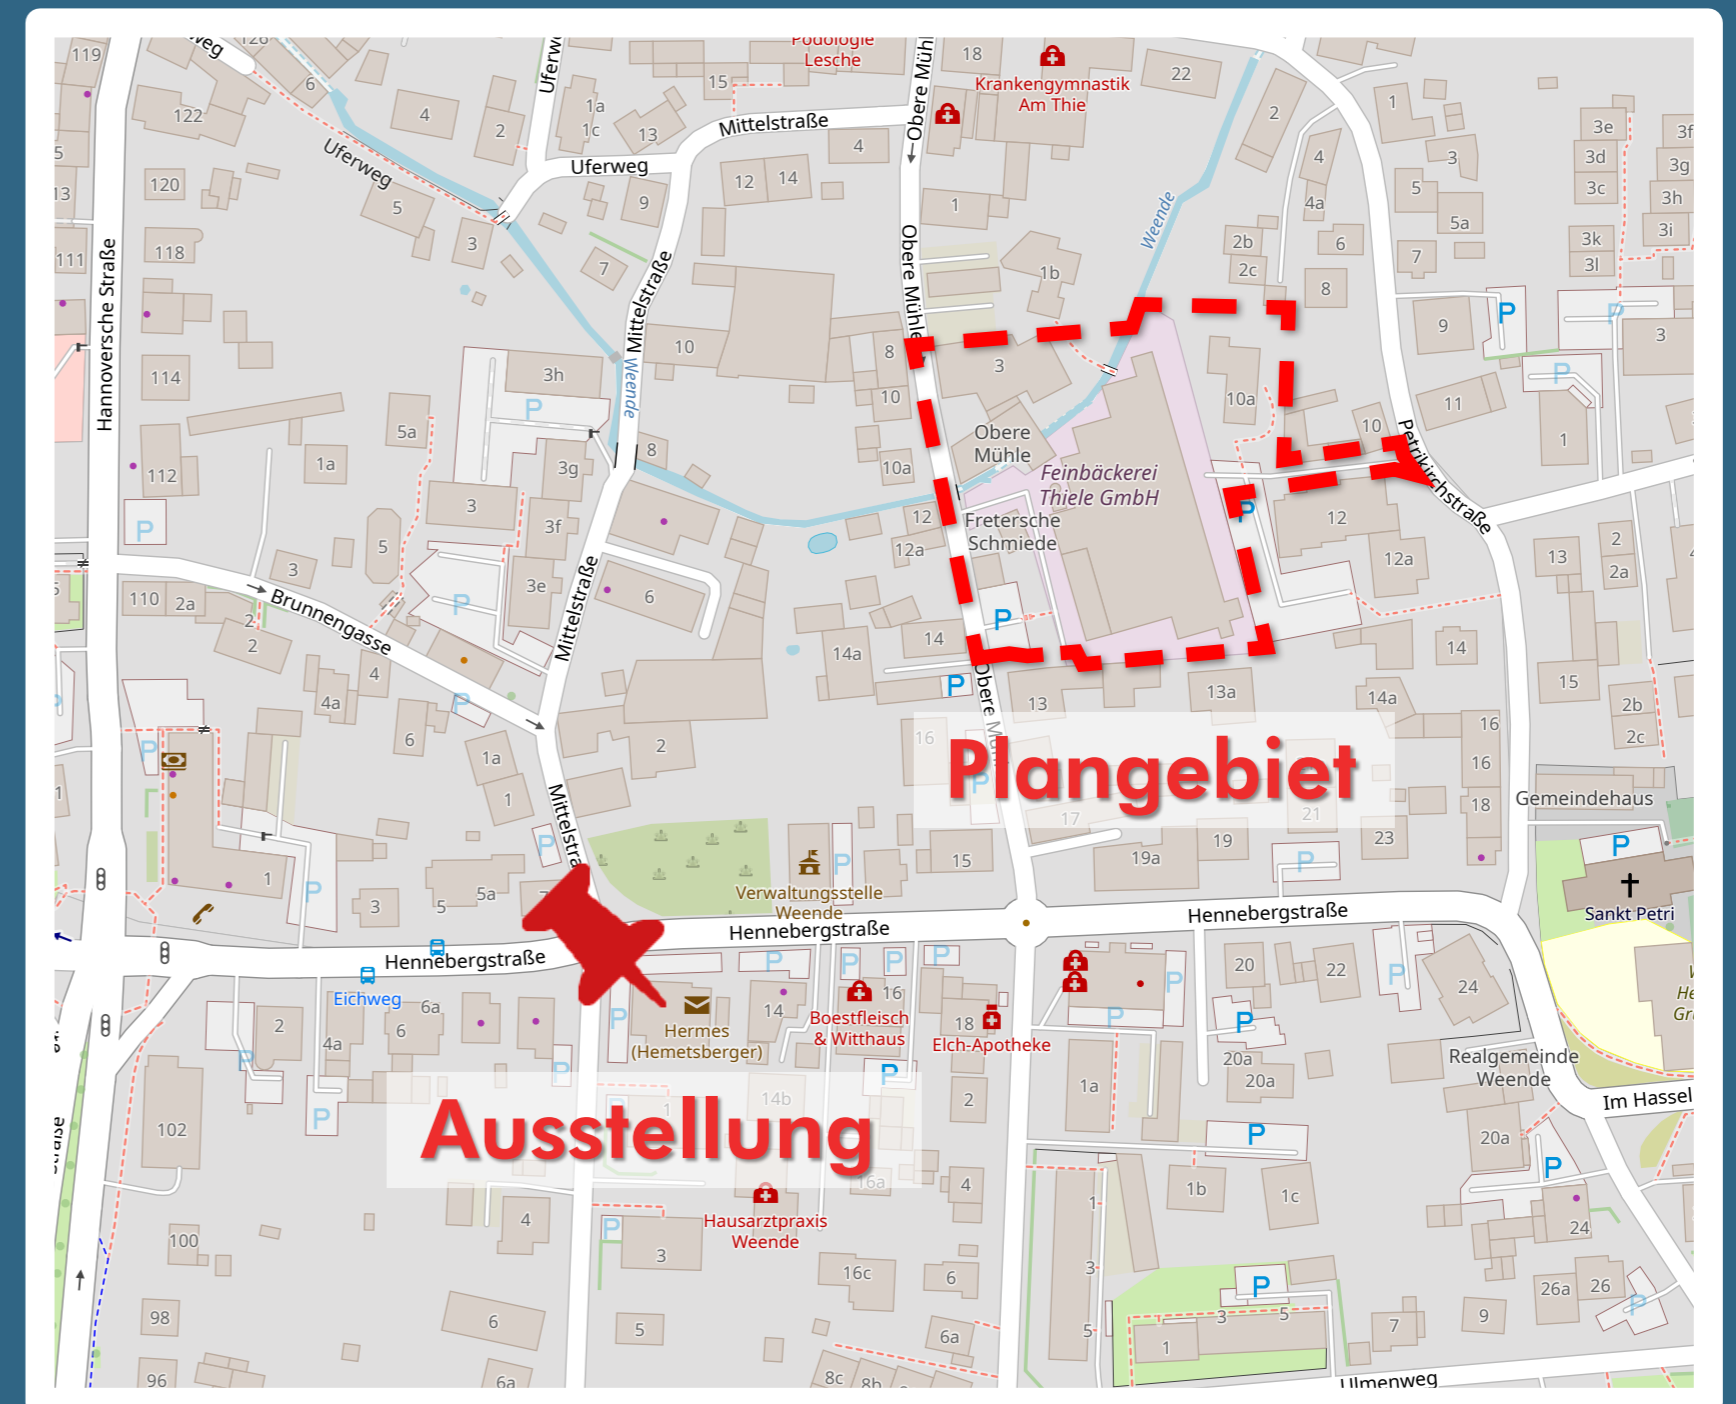

Ehemalige Feinbäckerei Thiele

Wettbewerb Obere Mühle Weende

Entwicklung eines Wohnquartiers

Die Entwürfe
zum Wettbewerb
liegen vor!

Kommentieren Sie die
Vorschläge für das neue
Quartier in Weende

© OpenStreetMap | Lizenz

Öffentliche Ausstellung:

Ausstellung und Kommentierung der eingereichten Entwürfe

Dienstag, 11. Juni 2024

10:00 – 16:00 Uhr

Feinbäckerei Thiele
Hennebergstraße 12
37077 Göttingen
(Eingang durch Bäckereifiliale)